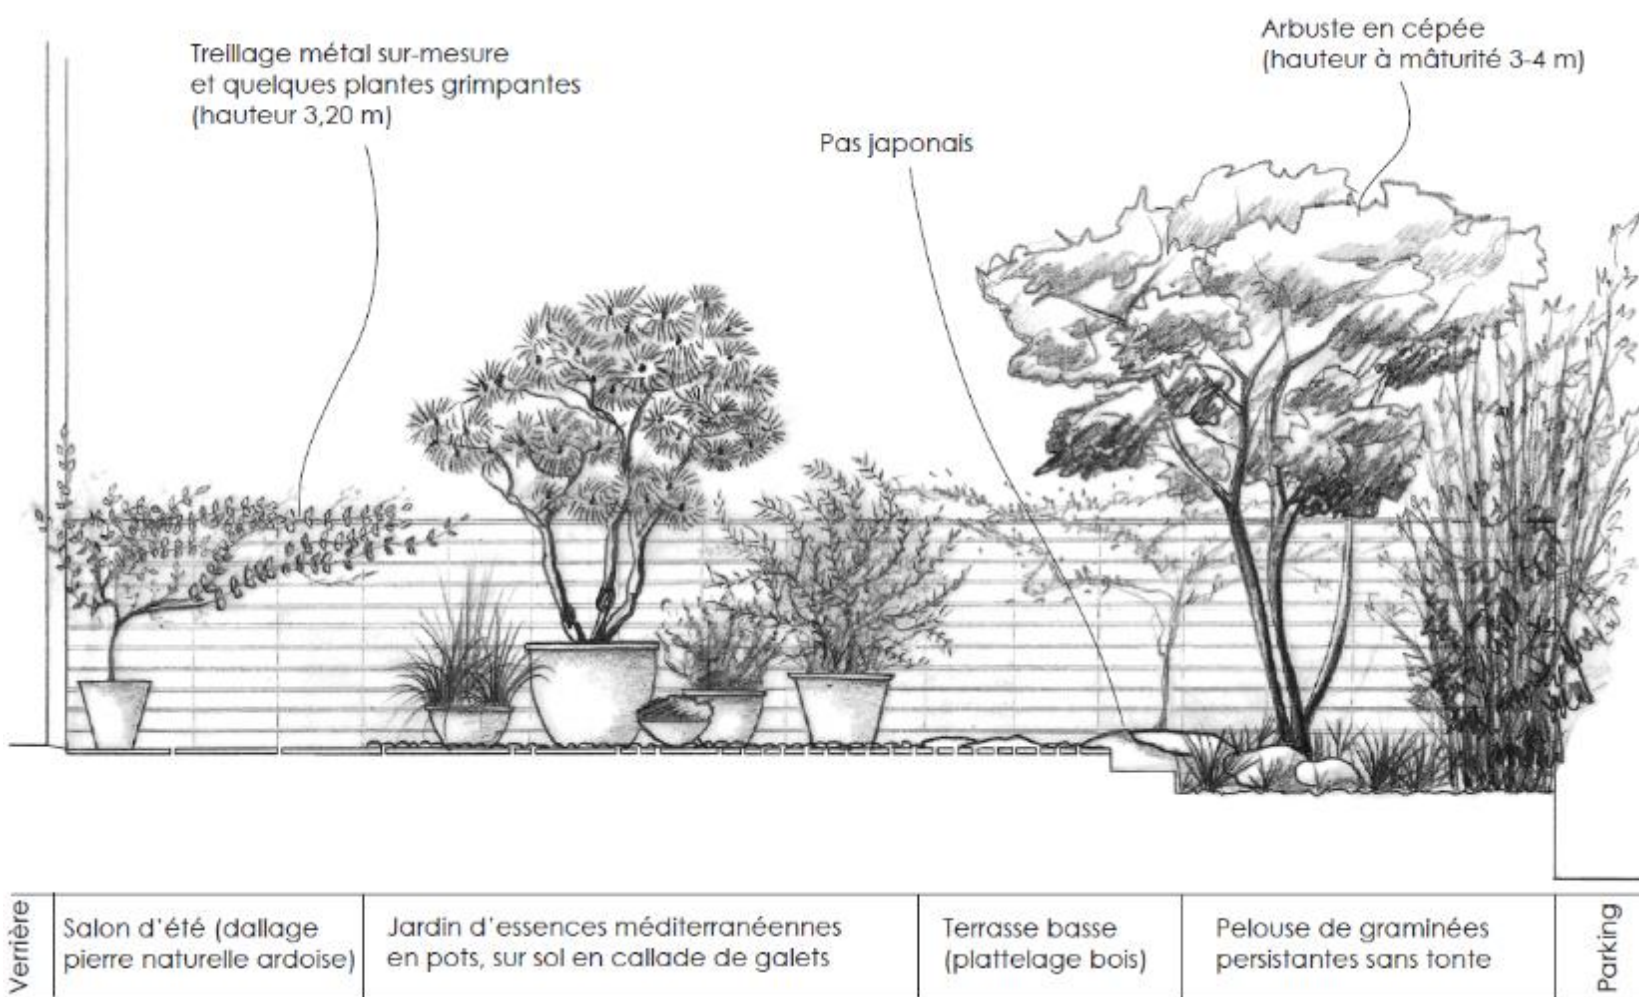

Petit jardin – On dirait le Sud

2022, 70 m², Rueil-Malmaison (92500)

Privé

Objet de la mission : Etude et réhabilitation paysagère d'un jardin de ville en travaillant la profondeur de vue depuis l'habitation

- Utilisation de matériaux nobles (bois exotique, pierre naturelle, poteries en argile...)
- Création d'une palette végétale composée d'essences méditerranéennes et de pins japonais taillés « en mouvement » qui captent le soleil, en accompagnement des oliviers et des figuiers existants

Détail de notre action

- Diagnostique et analyse des abords et du site
- Mise en place d'un dossier de conception avec Phase Esquisse, Avant-Projet et Avant-Projet Détaillé
- Mise en œuvre des sols
- Création de terrasse en pierre naturelle et bois
- Création de carrés de plantes aromatiques
- Mise en place d'abri de jardin et de clôture
- Installation de poteries et jardinières
- Treillage sur-mesure
- Sélection des végétaux et plantations
- Installation de systèmes d'arrosage automatique et d'éclairage