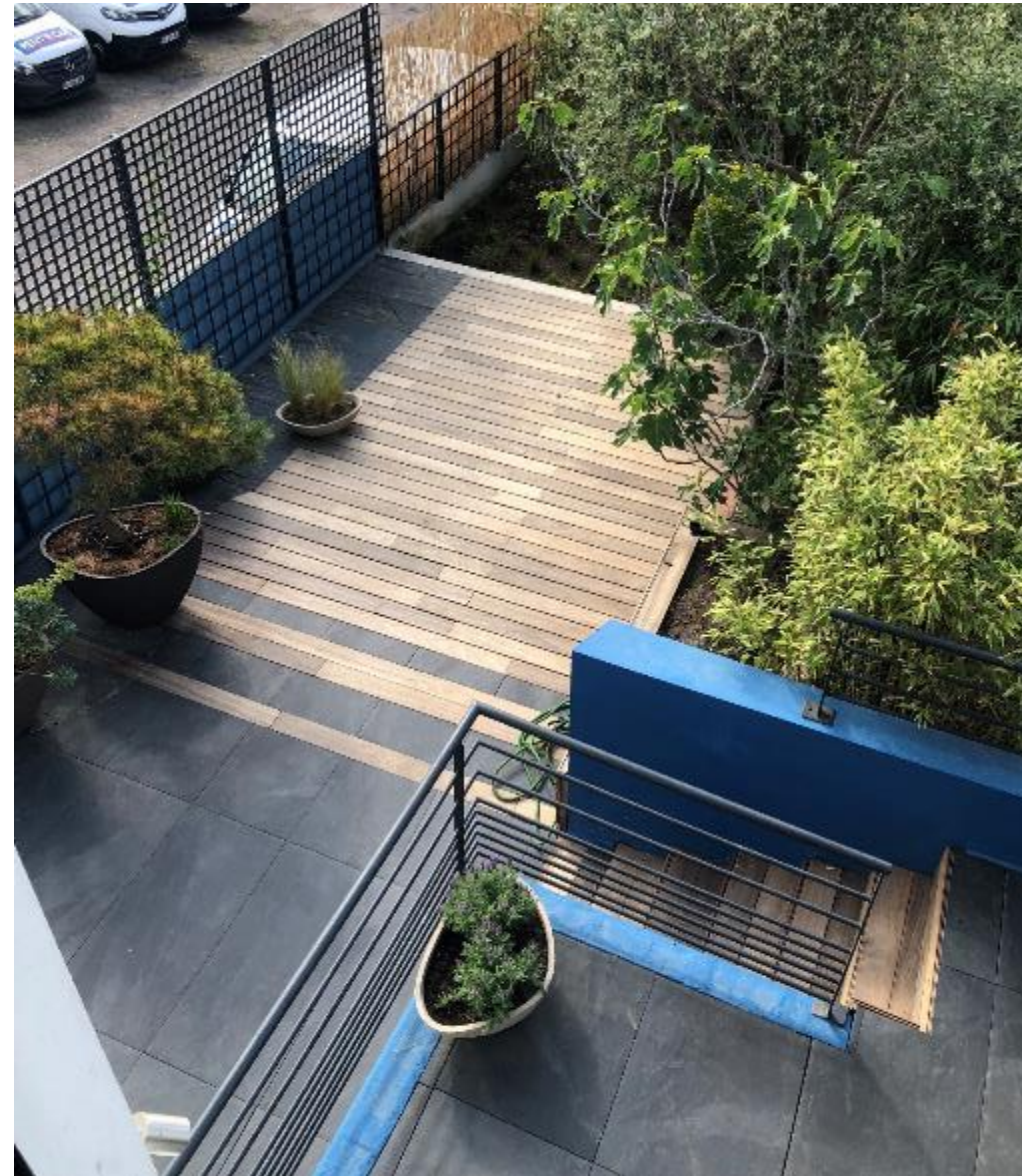

Petit jardin – On dirait le Sud

2022, 70 m², Rueil-Malmaison (92500)

Privé

Objet de la mission : Etude et réhabilitation paysagère d'un jardin de ville en travaillant la profondeur de vue depuis l'habitation

- Utilisation de matériaux nobles (bois exotique, pierre naturelle, poteries en argile...)
- Création d'une palette végétale composée d'essences méditerranéennes et de pins japonais taillés « en mouvement » qui captent le soleil, en accompagnement des oliviers et des figuiers existants